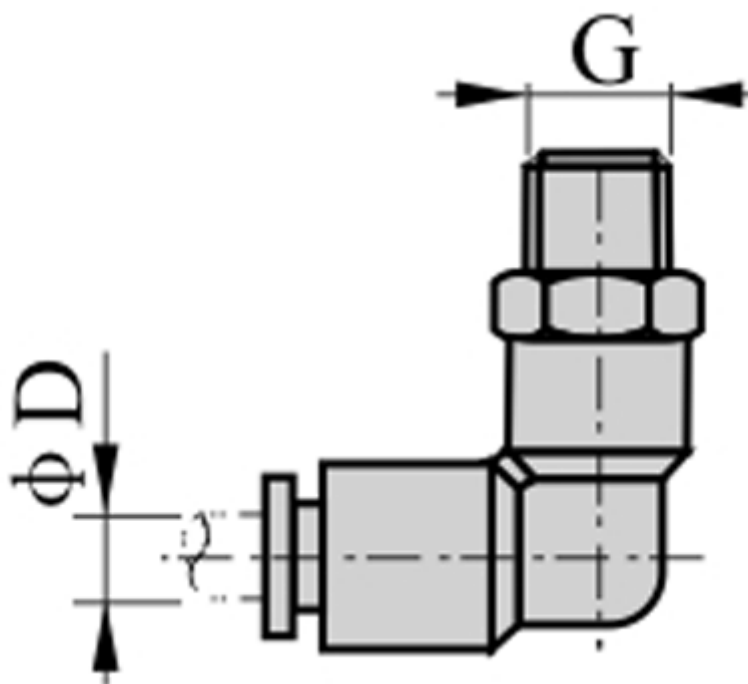

Varenummer: 58EPL1204
Beskrivelse: Fitting EPL1204 vinkel
udvendig gevind 1/2", slangediameter $\varnothing 12$

Mål

D = 12
Gevind = 1/2"